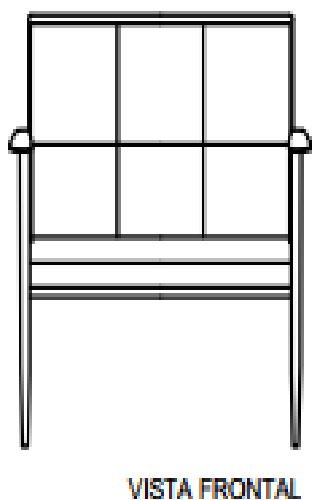

POLTRONA  
**CASABLANCA**

COLEÇÃO MARROCOS

**BRETON**

A Poltrona Casablanca é uma peça fundamental em qualquer espaço da casa. Com estrutura em aço carbono pintado e assento e encosto integrados e totalmente estofados. Oferece este conforto e traz uma dose de elegância e personalidade na decoração dos ambientes. Detalhe para braços em chapa de aço revestida com lâmina de madeira natural.

POLTRONA  
**CASABLANCA**

**BRETON**

POLTRONA  
**CASABLANCA**

**BRETON**

POLTRONA

**CASABLANCA**

**BRETON**

Pés em metal conificados com braços e detalhe das costas em lâmina de madeira natural com tingimento. Assento e encosto integrados totalmente estofados..

Não há a possibilidade de medidas especiais.