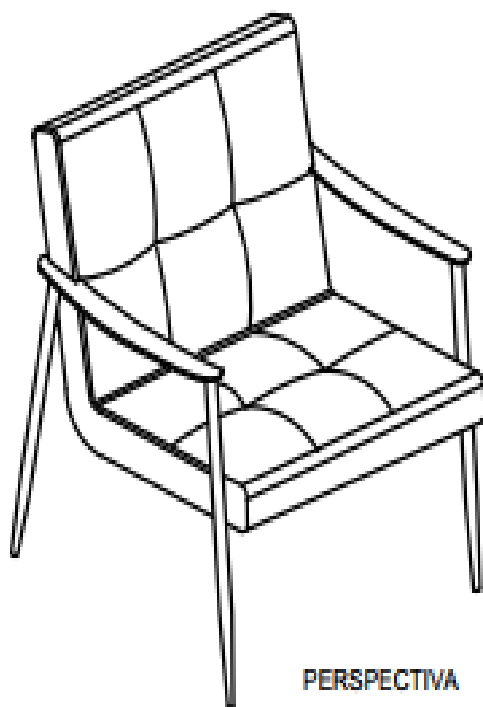

POLTRONA  
**CASABLANCA**

COLEÇÃO MARROCOS

**BRETON**

A Poltrona Casablanca é uma peça fundamental em qualquer espaço da casa. Com estrutura em aço carbono pintado e assento e encosto integrados e totalmente estofados. Oferece este conforto e traz uma dose de elegância e personalidade na decoração dos ambientes. Detalhe para braços em chapa de aço revestida com lâmina de madeira natural.

POLTRONA  
**CASABLANCA**

**BRETON**

POLTRONA  
**CASABLANCA**

**BRETON**

## Diferenciais:

- Pés em metal conificados com braços e detalhe das costas em lâmina de madeira natural com tingimento. Assento e encosto integrados totalmente estofados.
- Não há a possibilidade de medidas especiais.