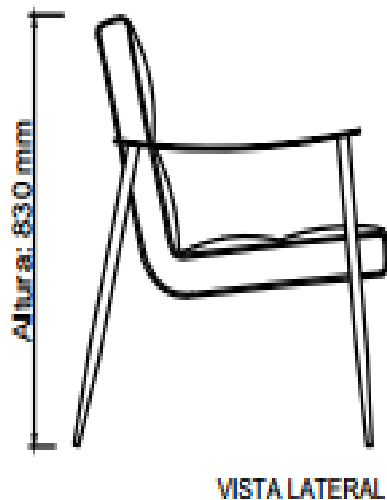

POLTRONA  
**CASABLANCA**

COLEÇÃO MARROCOS

**BRETON**

A Poltrona Casablanca é uma peça fundamental em qualquer espaço da casa. Com estrutura em aço carbono pintado e assento e encosto integrados e totalmente estofados. Oferece este conforto e traz uma dose de elegância e personalidade na decoração dos ambientes. Detalhe para braços em chapa de aço revestida com lâmina de madeira natural.

POLTRONA  
**CASABLANCA**

**BRETON**

POLTRONA  
**CASABLANCA**

**BRETON**